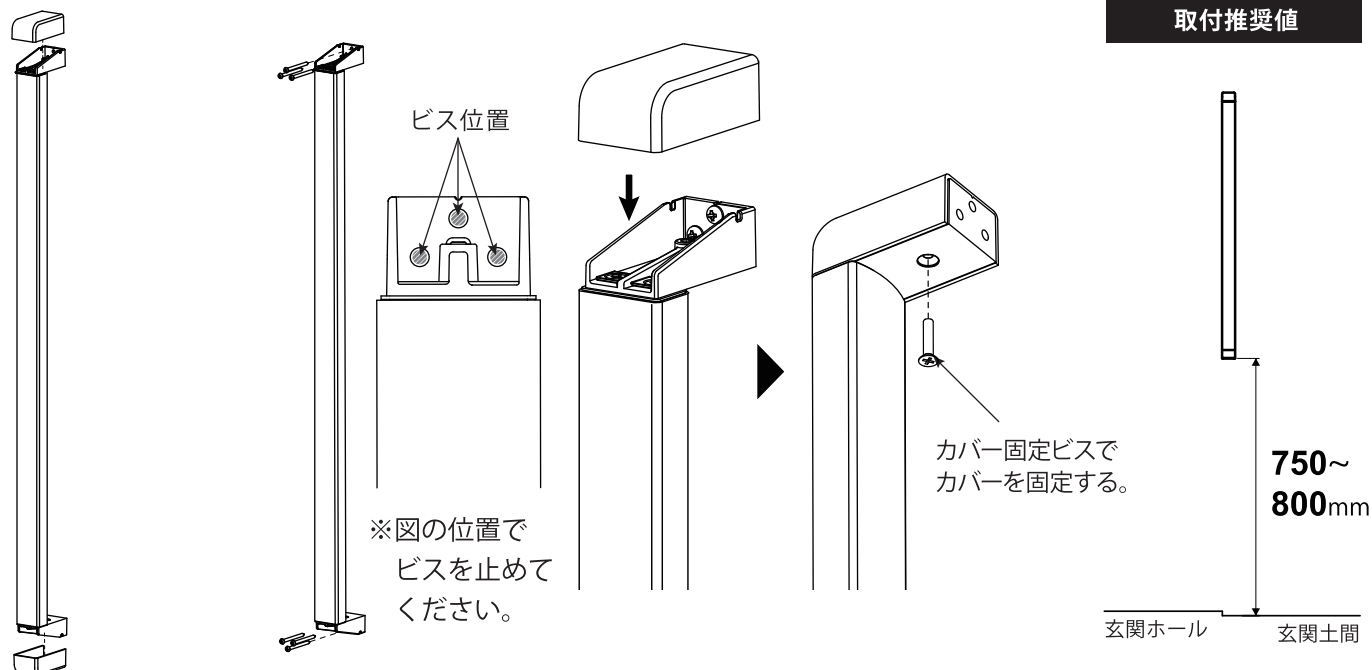

《セット内容》 施工前に梱包の内容をご確認ください

商品名	品番	本体	カバー	本体取付ビス	カバー固定ビス
I-LINE	IL-AWH-508 IL-ABK-508		 2ヶ	 ⊕ ナベTP 4x50 6本	 ⊕ 皿小ねじ M4x20 2本

《製品取付》

- ①カバーをはずす。
- ②本体取付ビスで壁に固定する。
- ③カバーを嵌める。

⚠ 注意

施工後、手すりにガタツキが無いか確認して下さい。

お問い合わせ先